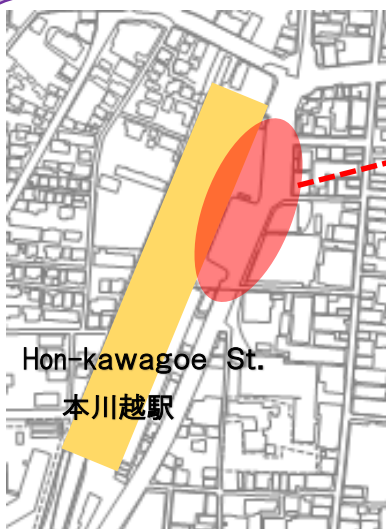

# KAWAGOE FREE Wi-Fi

Anyone is welcome to use Wi-Fi for free!

谁都可以免费使用!

誰都可以免費使用!

누구나 무료로 이용하실 수 있습니다!

どなたでも無料でご利用いただけます!

at

Kawagoe  
Station

川越站

川越站

가와고

川越駅

at

Hon-kawagoe  
Station

本川越站

本川越站

혼카와고에

本川越駅

See reverse side  
for user's guide.

使用方法·背面

使用方法·背面

이용방법은 뒷면에

利用方法は、裏面へ。

For inquiries