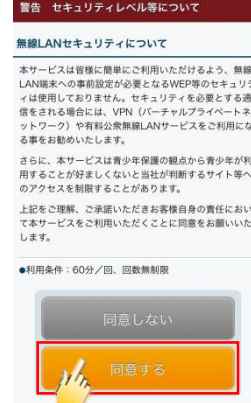

Read the information, and tap “I agree”.
确定内容，点击「同意」
確定内容，點擊「同意」
내용을 확인하고 「동의 함」을 탭
内容を確認し、「同意する」をタップ

9