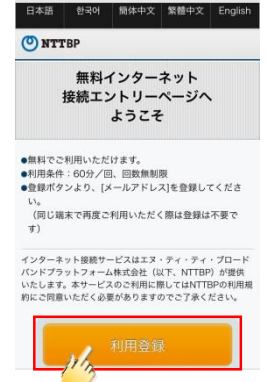

## ご利用ガイド

1

Select SSID“Kawagoe \_Free\_Wi-Fi”  
链接 SSID“Kawagoe \_Free\_Wi-Fi”  
链接 SSID“Kawagoe \_Free\_Wi-Fi”  
SSID“Kawagoe\_Free \_Wi-Fi” 에 연결  
SSID“Kawagoe\_Free \_Wi-Fi”に接続

2

Start-up your web browser.  
启动浏览器  
启动浏览器  
브라우저를 기동  
ブラウザを起動

3

Tap “Access the internet here”.  
点击「网络链接」  
點擊「網路链接」  
「인터넷에 연결하기」를 탭  
「インターネットに接続する」をタップ

4

Tap “Register now”.  
点击「使用注册」  
點擊「使用註冊」  
「등록」을 탭  
「利用登録」をタップ

5

Read the user policy and tap “I agree”.  
确认使用条款，点击「同意」  
確認使用條款，點擊「同意」  
이용약관을 확인하고 「동의함」을 탭  
利用規約を確認し、「同意する」をタップ