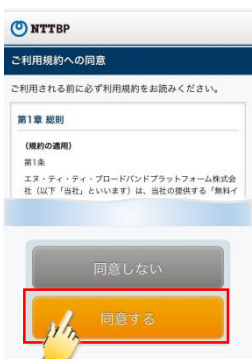

3

Tap “Access the internet here”.  
点击「网络链接」  
點擊「網路链接」  
「인터넷에 연결하기」를 탭  
「インターネットに接続する」をタップ

4

Tap “Register now”.  
点击「使用注册」  
點擊「使用註冊」  
「등록」을 탭  
「利用登録」をタップ

5

Read the user policy and tap “I agree”.  
确认使用条款，点击「同意」  
確認使用條款，點擊「同意」  
이용약관을 확인하고 「동의함」을 탭  
利用規約を確認し、「同意する」をタップ