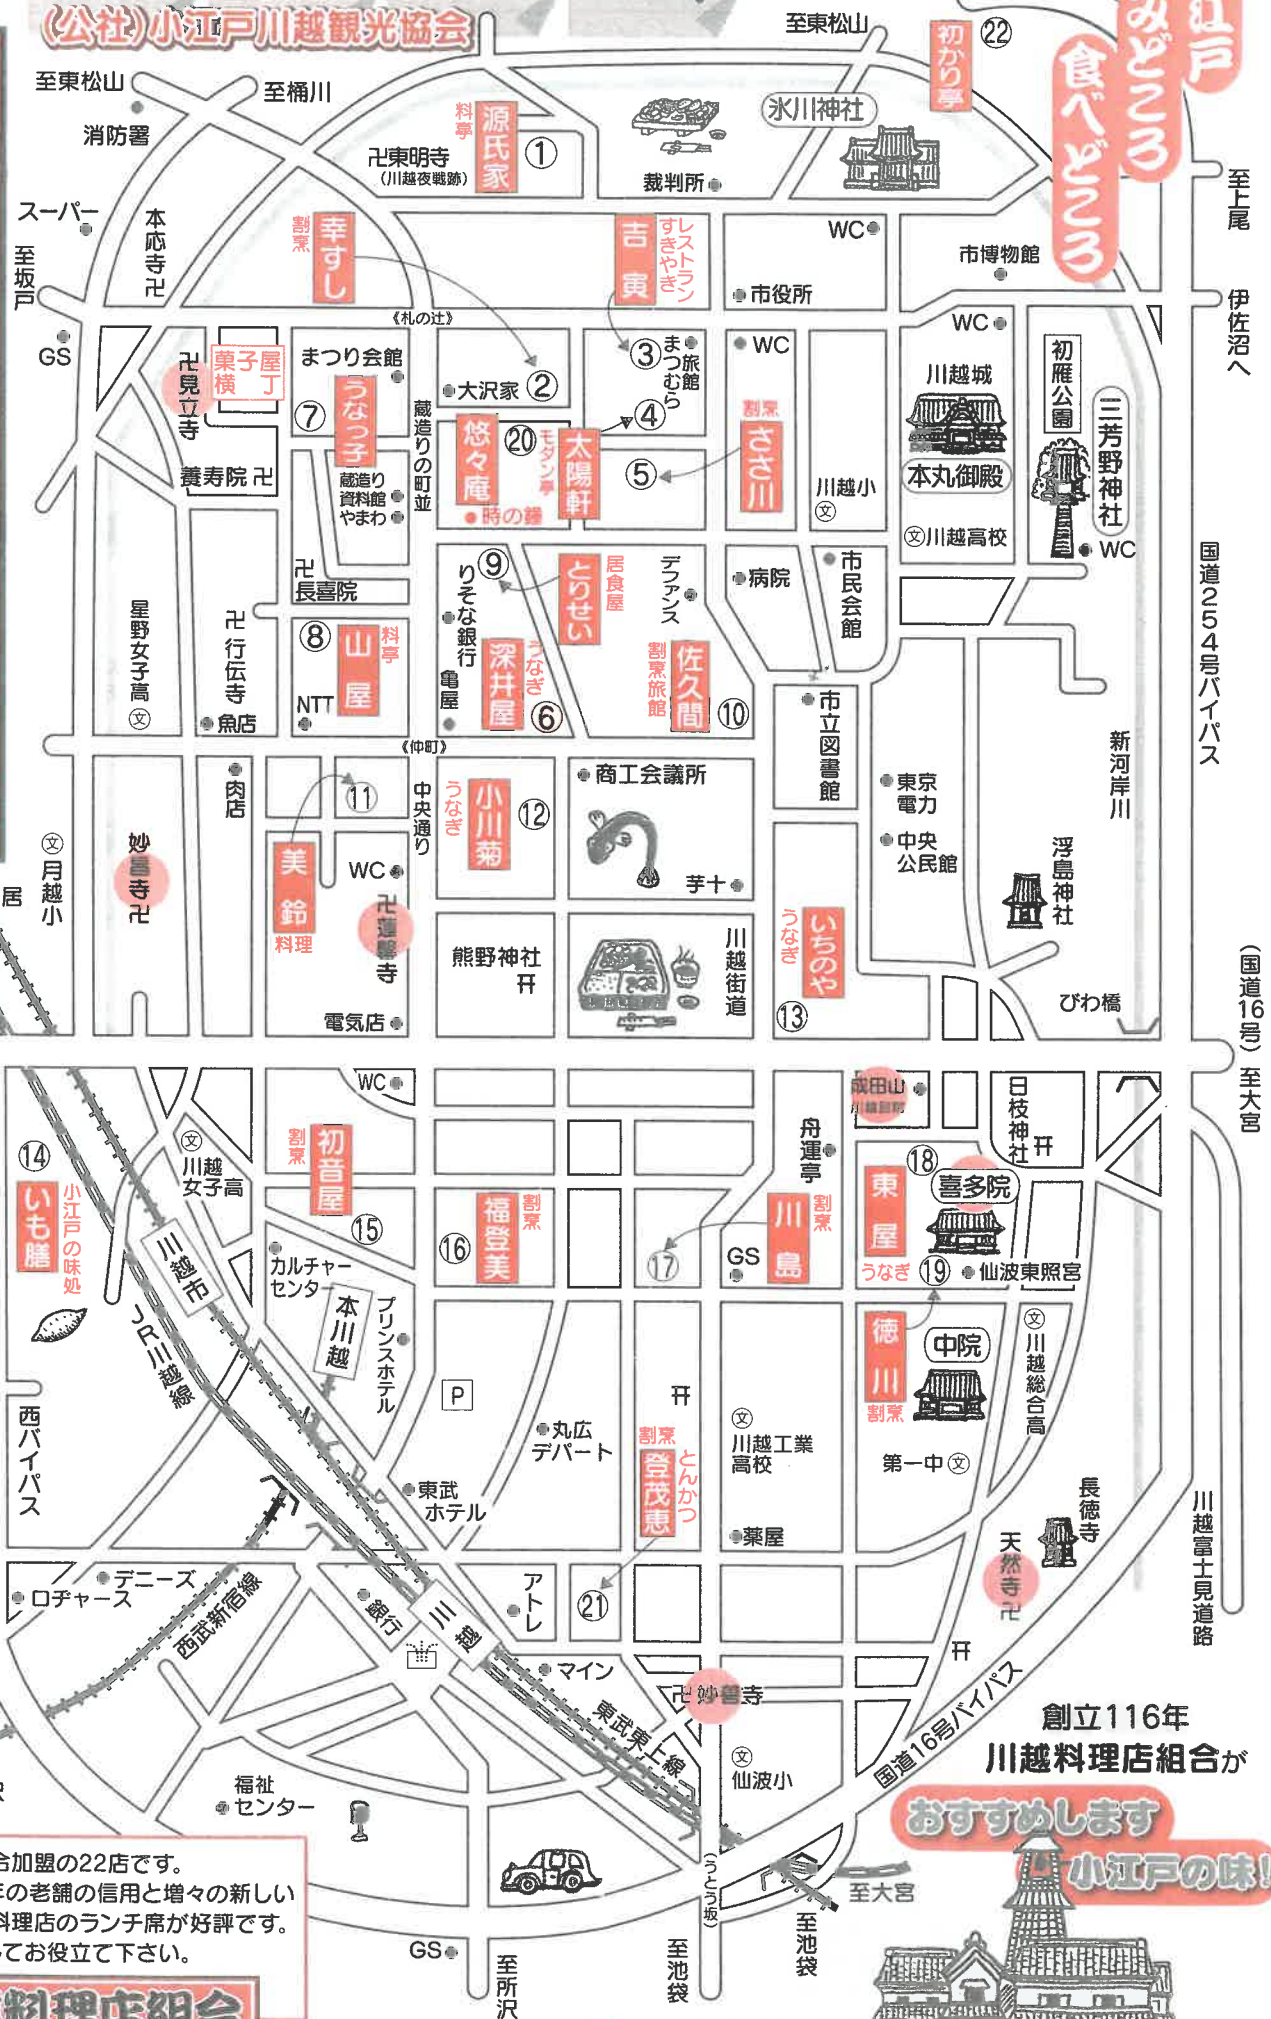

よろこそ!「江戸の母」川越へ

(公社)小江戸川越観光協会

小江戸 川越 食味処マップ

川越料理店組合加盟の22店です。組合創立116年の老舗の信用と増々の新しい精進を続けて料理店のランチ席が好評です。味処マップとしてお役立て下さい。

川越料理店組合

創立116年
川越料理店組合が
おすすめします
小江戸の味!

● = 七福神めぐり