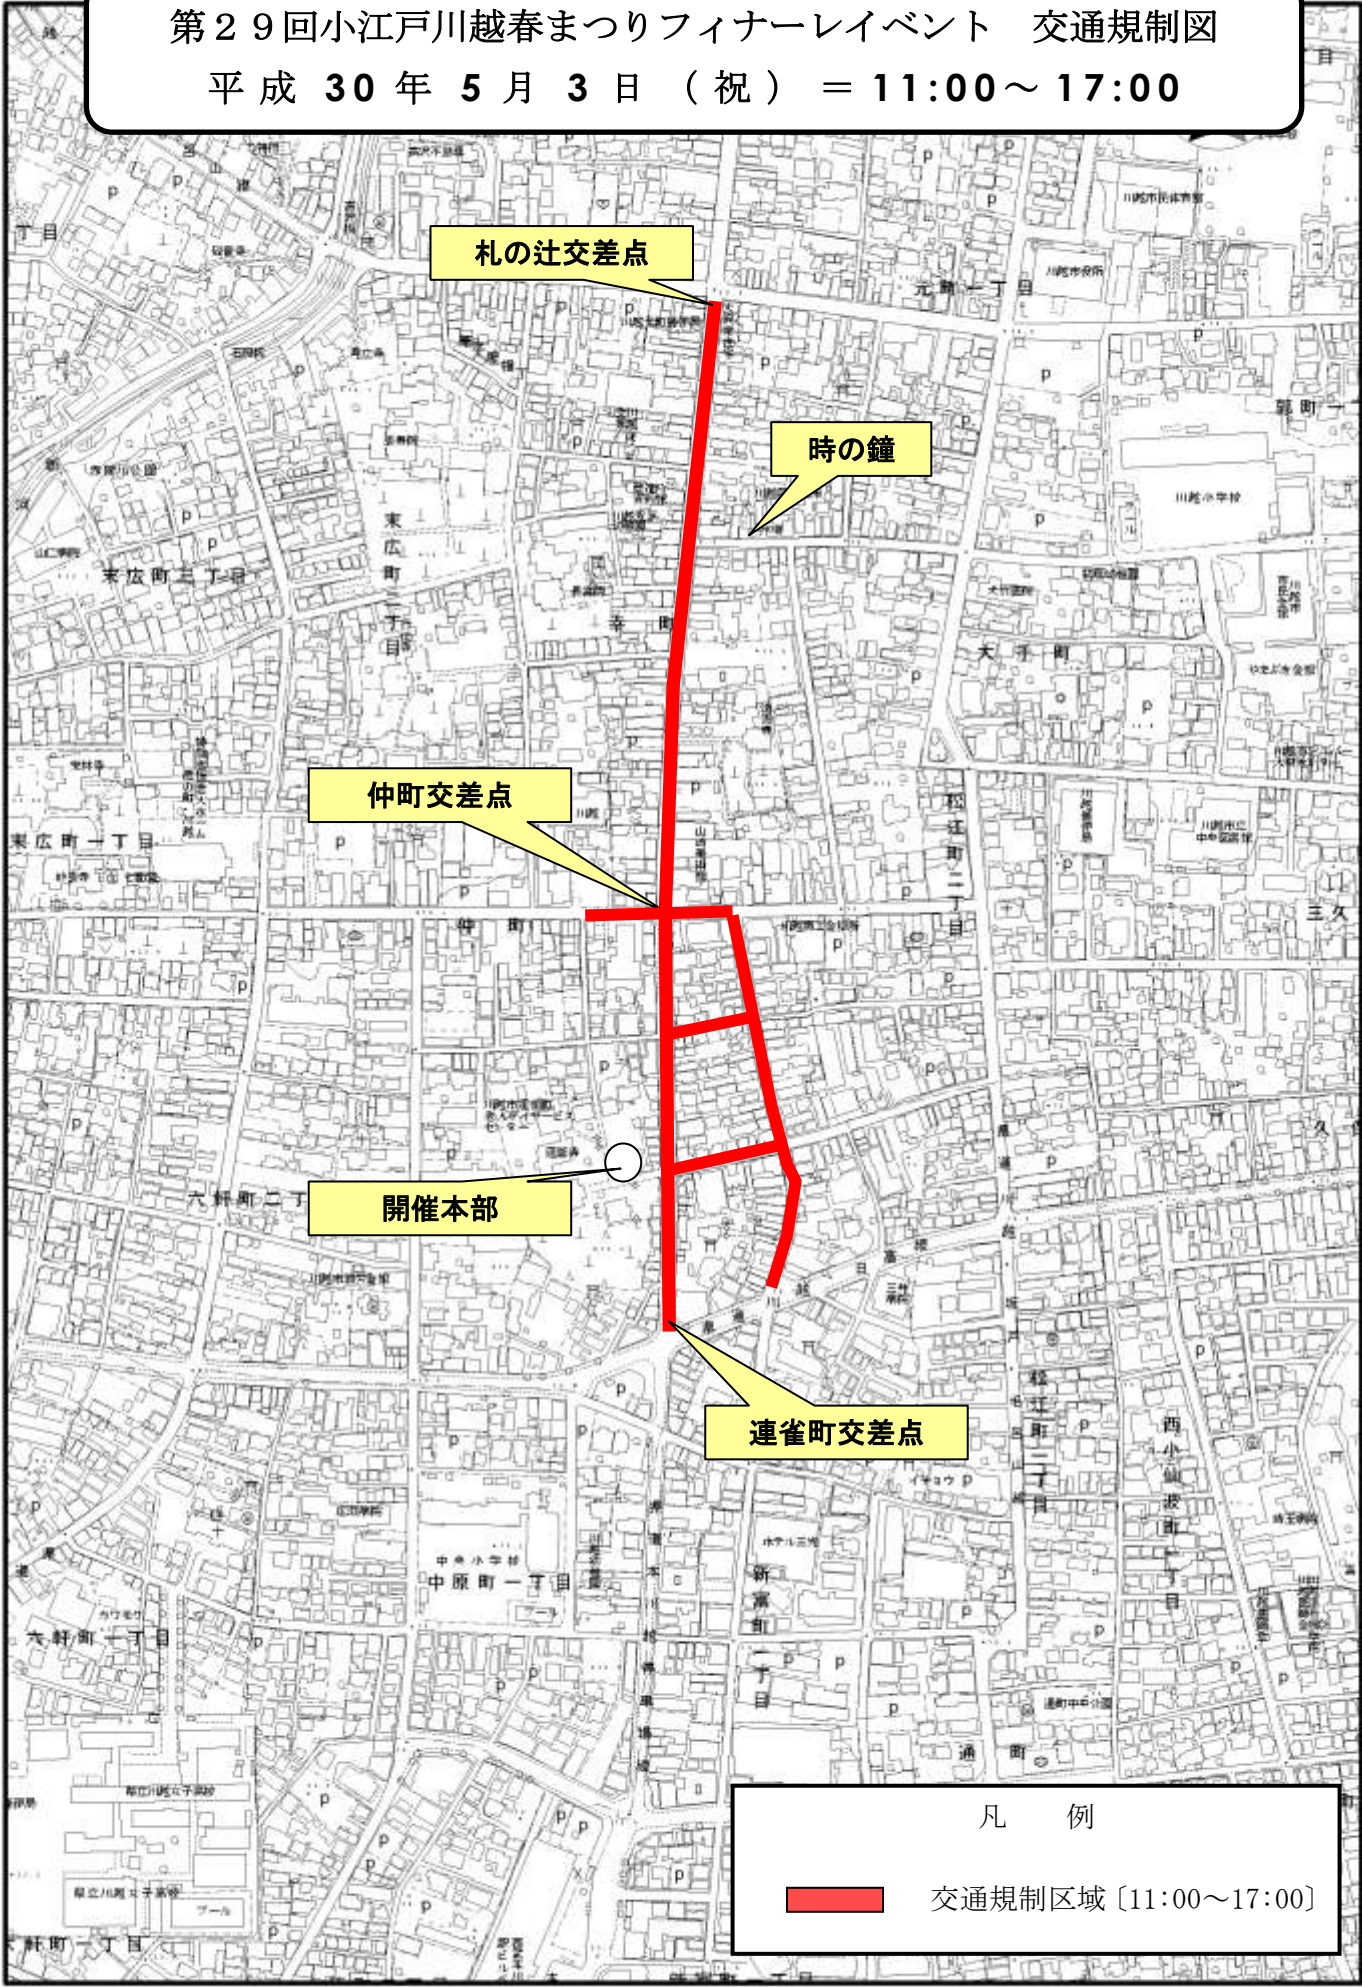

第29回小江戸川越春まつりフィナーレイベント 交通規制図  
平成30年5月4日(祝)・5日(祝) = 11:00~17:00

札の辻交差点

時の鐘

仲町交差点

開催本部

連雀町交差点

凡 例

交通規制区域 [11:00~17:00]

第29回小江戸川越春まつりフィナーレイベント 交通規制図  
平成30年5月3日(祝) = 11:00~17:00

札の辻交差点

時の鐘

仲町交差点

開催本部

連雀町交差点

凡例  
交通規制区域 [11:00~17:00]